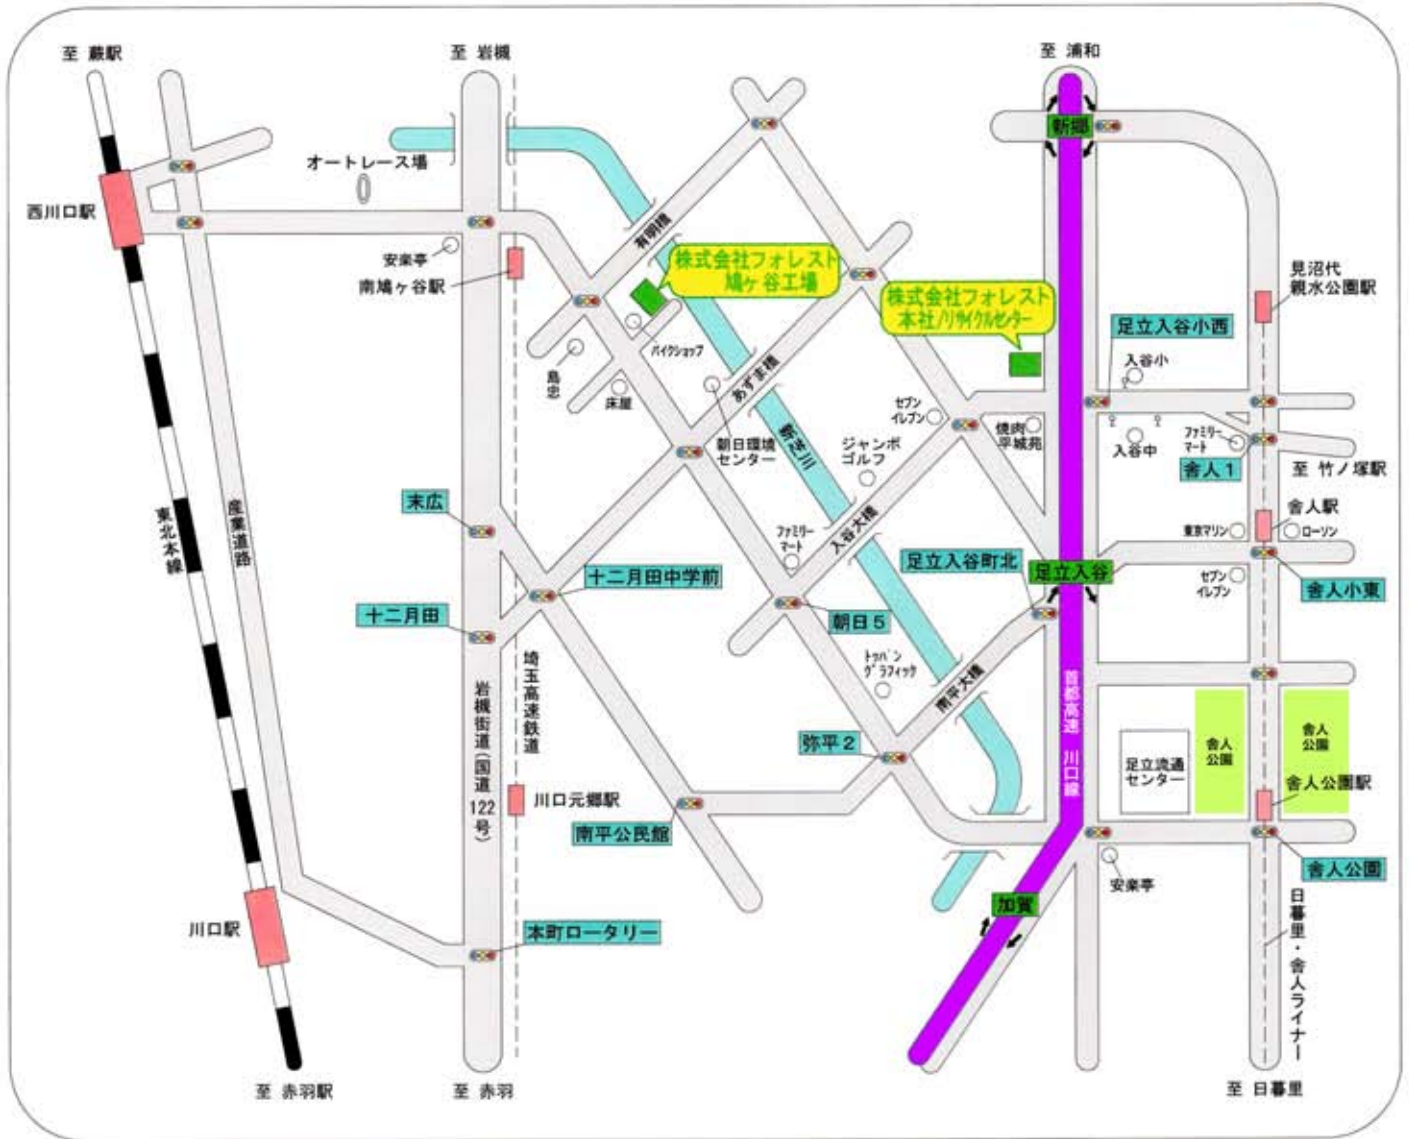

## 【 本社 / リサイクルセンター 】

東京都足立区入谷9丁目3番17号  
 Tel 03 (3896) 5168 (代)  
 Fax 03 (3896) 5163