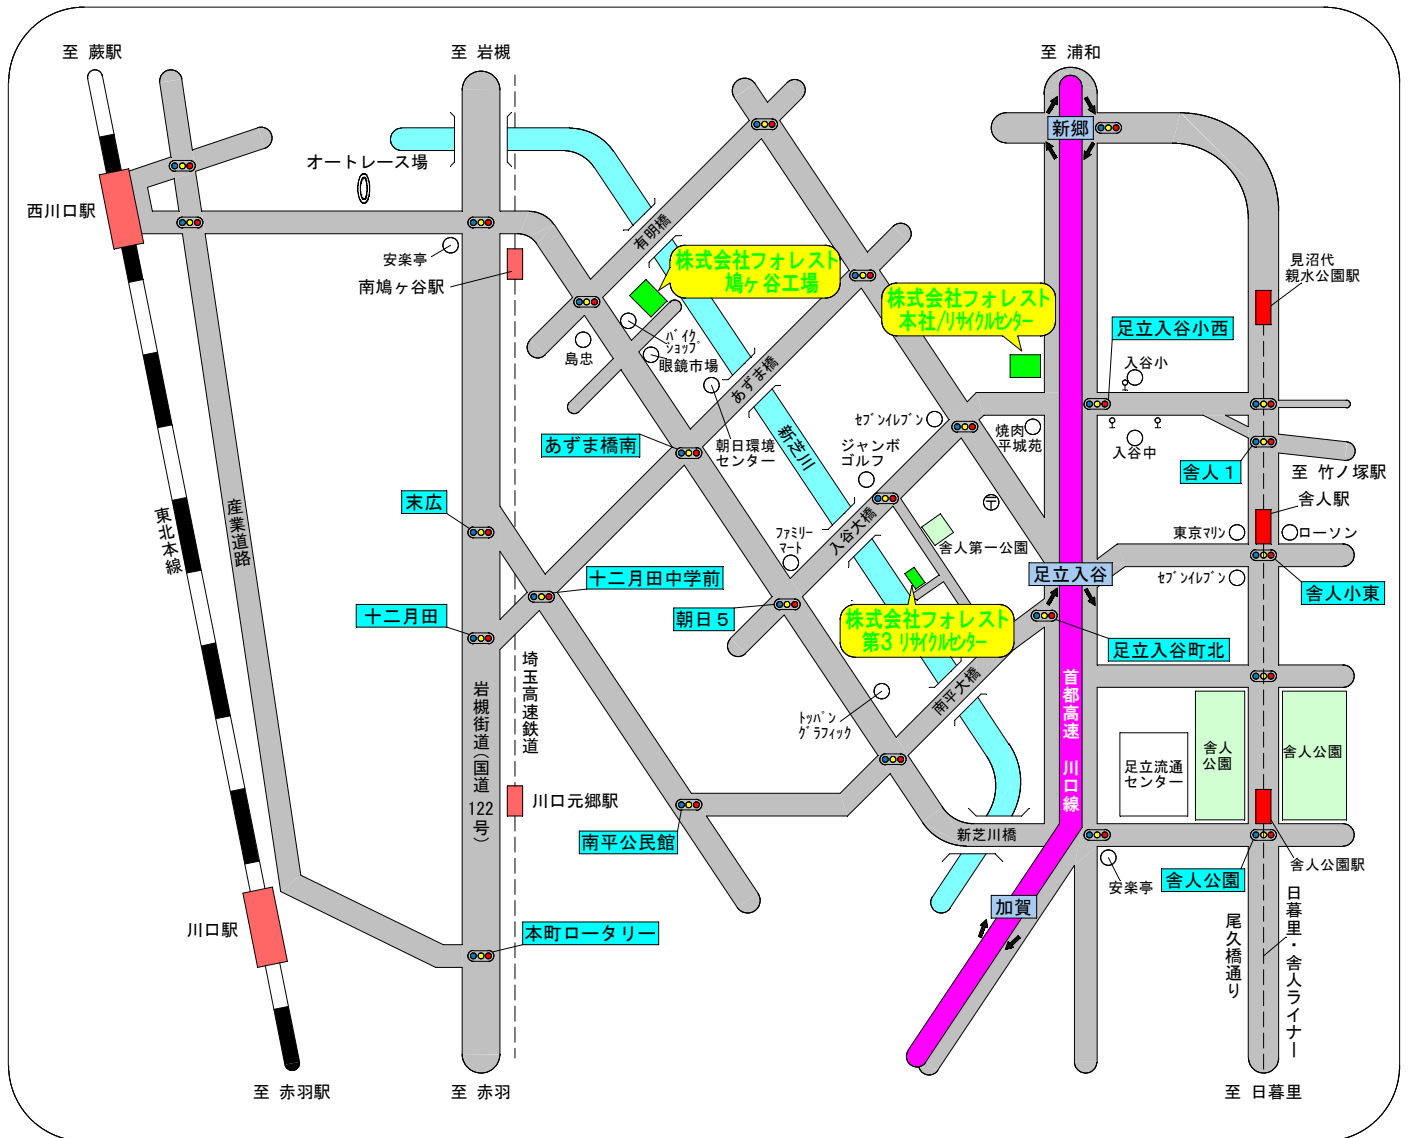

株式会社 フォレスト

【 本社／リサイクルセンター 】

東京都足立区入谷9丁目3番17号
 Tel 03(3896)5168 (代)
 Fax 03(3896)5163

【 鳩ヶ谷工場 】

埼玉県鳩ヶ谷市南3丁目20番6号
 Tel 048(287)1213
 Fax 048(287)1216

【 第3リサイクルセンター 】

東京都足立区入谷8丁目12番6号