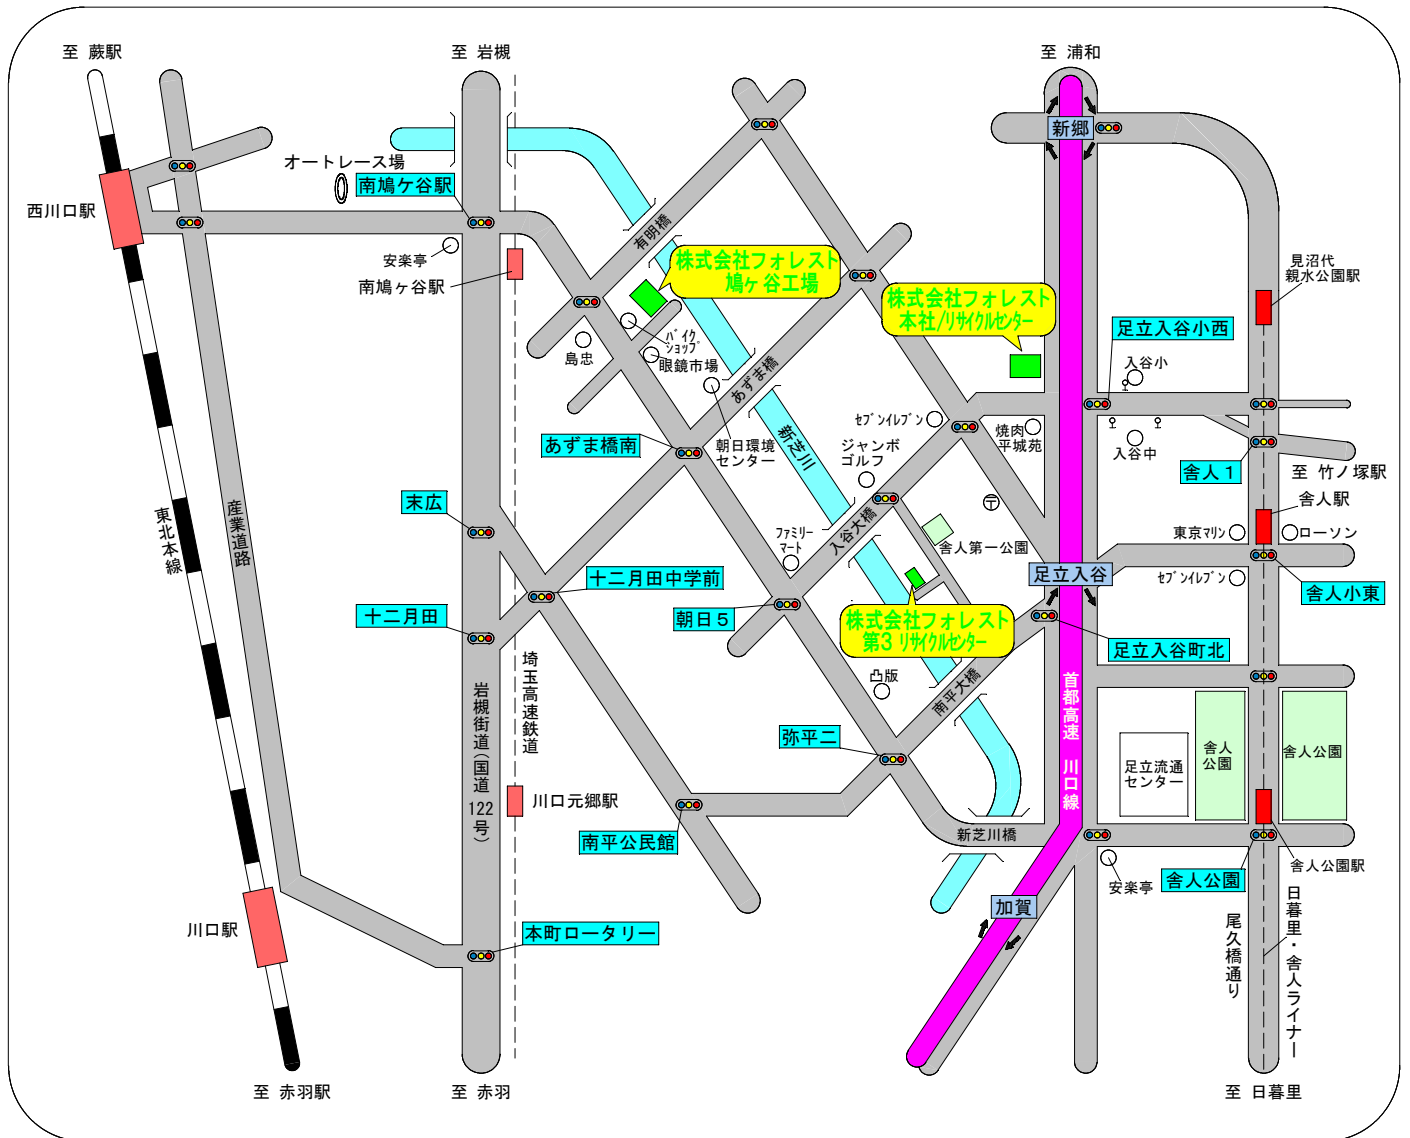

株式会社 フォレスト

【 本社／リサイクルセンター 】

東京都足立区入谷9丁目3番17号
 Tel 03 (3896) 5168 (代)
 Fax 03 (3896) 5163

【 鳩ヶ谷工場 】

埼玉県川口市南鳩ヶ谷3丁目20番6号
 Tel 048 (287) 1213
 Fax 048 (287) 1216

【 第3リサイクルセンター 】

東京都足立区入谷8丁目12番6号